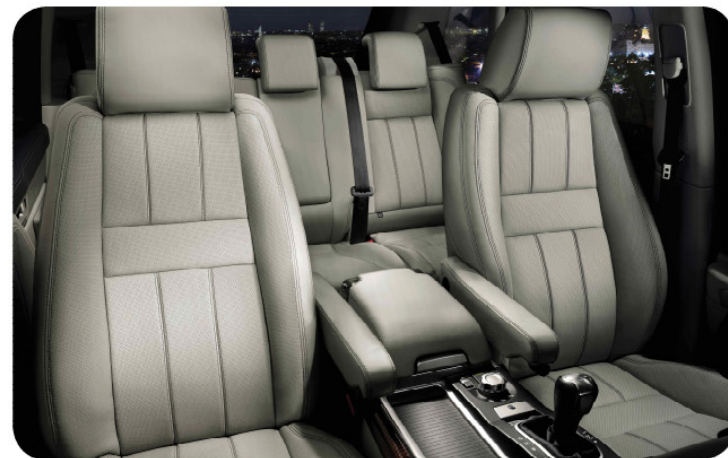

EQUIPAMIENTO

	3.0 V6 SE	3.0 TDV6 HSE	5.0 V8 HSE	5.0 V8 S/C
Aire acondicionado con climatizador independiente.	✓	✓	✓	✓
Alzavidrios eléctricos antiaparcamiento.	✓	✓	✓	✓
Asientos calefaccionados	(a)	(b)	(b)	(b)
Asientos de cuero eléctrico con memoria.	✓	✓	✓	✓
Botón encendido/apagado.	✓	✓	✓	✓
Bluetooth.	✓	✓	✓	✓
Consola central refrigerada.		✓	✓	✓
Pantalla líquida Touch Screen.	✓	✓	✓	✓
Computador y TV.		✓	✓	✓
Control de velocidad crucero.	✓	✓	✓	✓
DVD trasero.				✓
Entrada iPod.	✓	✓	✓	✓
Faros antiniebla.	✓	✓	✓	✓
Faros Bi-Xenon.	✓	✓	✓	✓
Keyless.		✓	✓	✓
Llantas de aleación.	19"	19"	19"	20"
Llantas de repuesto de aleación.	✓	✓	✓	✓
Mandos de radio y CD al volante.	✓	✓	✓	✓
Parabrisas delantero calefaccionado.		✓	✓	✓
Parking Aid delantero y trasero, con cámara.		✓	✓	✓
Sensor de estacionamiento delantero y trasero.	✓	✓	✓	✓
Retrovisor interior electro-crómico.	✓	✓	✓	✓
Retrovisores exteriores retráctiles eléctricos.	✓	✓	✓	✓
Sistema de audio Harman Kardon.	(1)	(2)	(2)	(2)
Sunroof eléctrico.	✓	✓	✓	✓
Tow Pack.				✓
Volante de cuero calefaccionado.		✓	✓	✓
Levas al Volante.	✓	✓	✓	✓

(a) Conductor.
(b) Trasero y delantero.

(1) Logic 7 13 parlantes 480w
(2) Radio Harman Kardon 17 parlantes 825w

SEGURIDAD

	3.0 V6 SE	3.0 TDV6 HSE	5.0 V8 HSE	5.0 V8 S/C
Airbag conductor y pasajero.	✓	✓	✓	✓
Airbags laterales conductor y pasajero	✓	✓	✓	✓
Alarma perimétrica.	✓	✓	✓	✓
Asistencia para estabilidad con remolque.	✓	✓	✓	✓
Cierre centralizado con control remoto.	✓	✓	✓	✓
Control de descenso.	✓	✓	✓	✓
Control dinámico de estabilidad.	✓	✓	✓	✓
Frenos ABS.	✓	✓	✓	✓
Suspensión neumática.	✓	✓	✓	✓